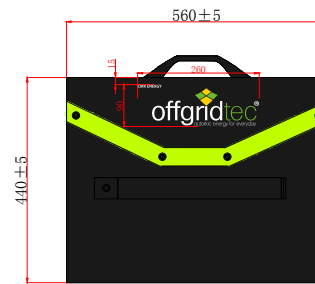

4*45W39.6V

4*45W39.6V

560*440*30mm