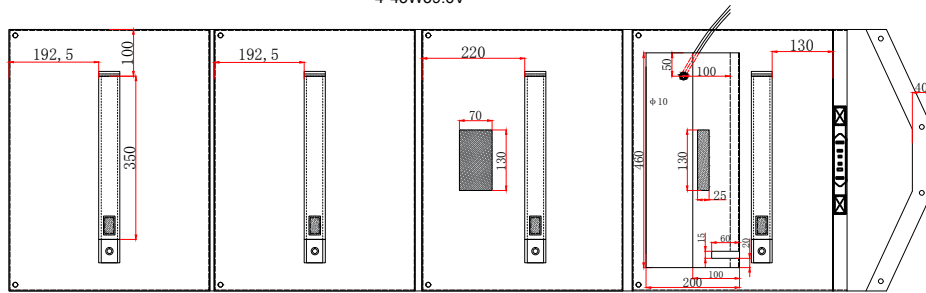

4*45W39.6V

4*45W39.6V

560*440*30mm